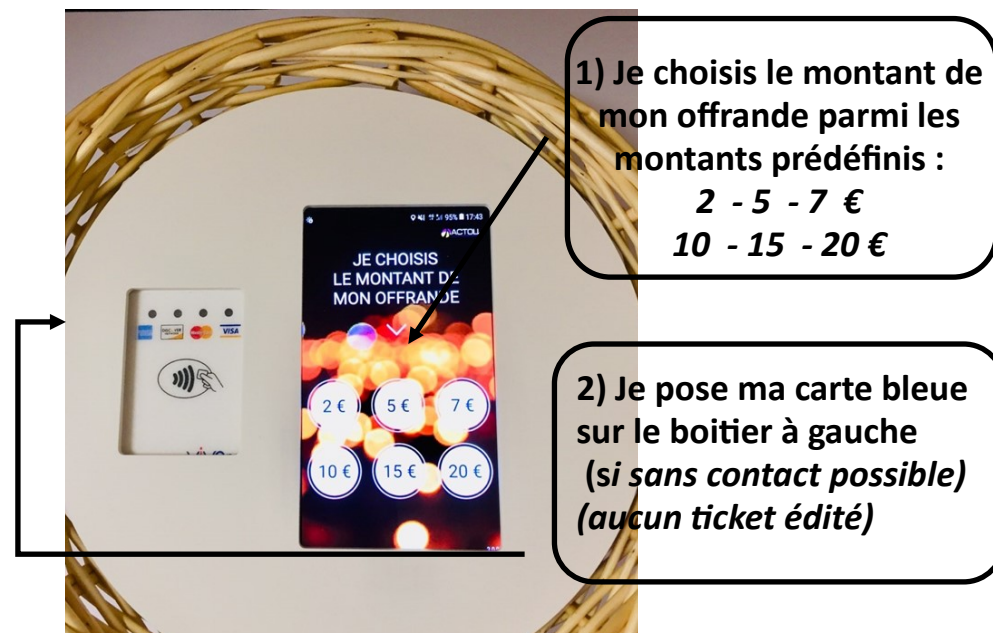

NOUVEAU

LES 'PANIERS CONNECTÉS' ARRIVENT À NOTRE-DAME D'AUTEUIL !

À partir du samedi 18 septembre 2021, vous pourrez verser votre offrande de quête par carte bleue de manière très simple. Ces nouveaux 'paniers connectés' circuleront au moment de l'offertoire avec nos aumônières habituelles.

**Sans contact, sans ticket, c'est terminé !
Nos sacristains sont à votre disposition si besoin !**

NOUVEAU

LES 'PANIERS CONNECTÉS' ARRIVENT À NOTRE-DAME D'AUTEUIL !

À partir du samedi 18 septembre 2021, vous pourrez verser votre offrande de quête par carte bleue de manière très simple. Ces nouveaux 'paniers connectés' circuleront au moment de l'offertoire avec nos aumônières habituelles.