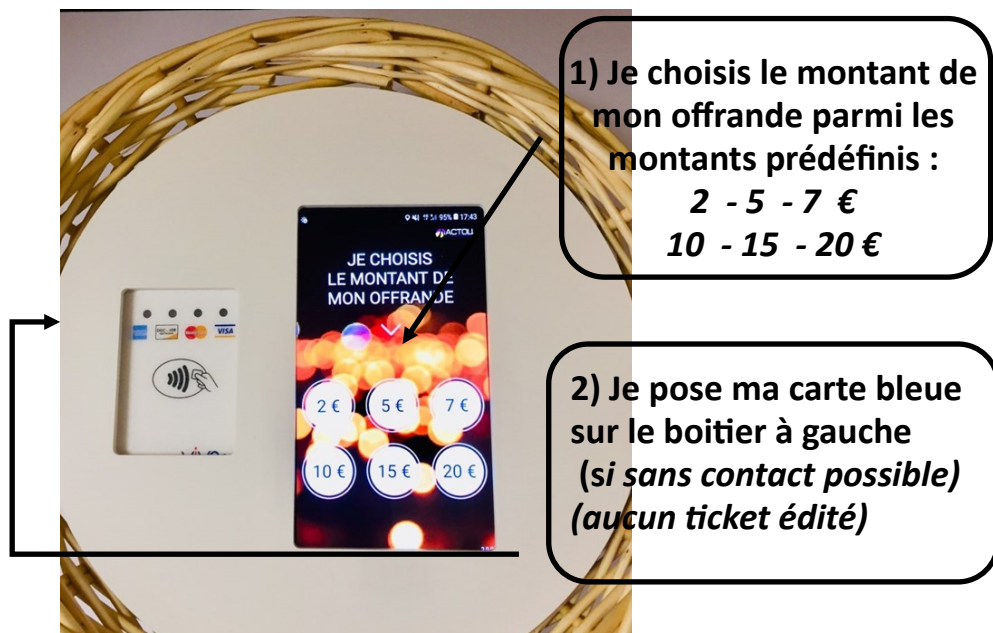

NOUVEAU

LES 'PANIERS CONNECTÉS' ARRIVENT À NOTRE-DAME D'AUTEUIL !

À partir du samedi 18 septembre 2021, vous pourrez verser votre offrande de quête par carte bleue de manière très simple. Ces nouveaux 'paniers connectés' circuleront au moment de l'offertoire avec nos aumônières habituelles.

**Sans contact, sans ticket, c'est terminé !
Nos sacristains sont à votre disposition si besoin !**

NOUVEAU

LES 'PANIERS CONNECTÉS' ARRIVENT À NOTRE-DAME D'AUTEUIL !

À partir du samedi 18 septembre 2021, vous pourrez verser votre offrande de quête par carte bleue de manière très simple. Ces nouveaux 'paniers connectés' circuleront au moment de l'offertoire avec nos aumônières habituelles.